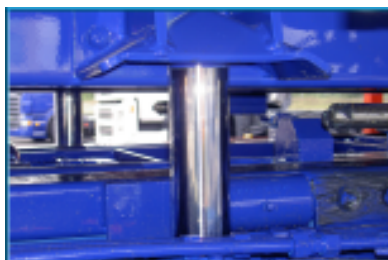

JOAB

- din långsiktiga partner

Lastväxlare

Liftdumper

Cameleont

Sopblisaggregat

Stora instyrningsskålar

Hydraulisk framdragning och låsning

Enkel infästning

Twindubbsinfästning för kranflak

Några exempel på olika påbyggnader

Flak

Lastväxlare

Liftdumper

Sopskåp

Kranflak

Vändskiva

Skiftessystem

Cameleont

Cameleont är vårt snabba skiftessystem som skapar ett helt nytt tänkande när det gäller en långsiktig investering.

Skiftessystem Cameleont

- Snabb omställning, anpassat för dina kunders transportbehov.
- Anpassat för 2-, 3- och 4-axlade chassier.
- Fixturmontering gör det möjligt att skifta påbyggnad mellan olika chassier.
- Växlar påbyggnad på mindre än **5 minuter**.
- Anpassat för både luft- och bladfydring.
- Låg bygghöjd, endast 60 mm.
- Ger dig som kund ett mångårigt lönsamt ägande.