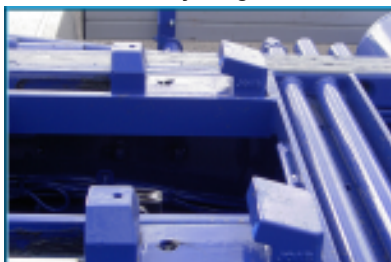

Hydraulisk framdragning och låsning